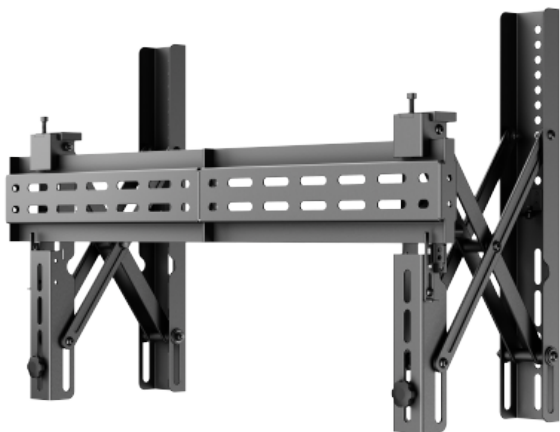

Para Pantallas de **37" - 70"**  Soporta Hasta **70 Kilos**  **KG** VESA Max. **600 x 400** 

SOPORTES

cód.:12194

Características

- ✓ Extensión Pop-Out: proporciona un acceso rápido para la instalación y el mantenimiento.
- ✓ Orificio de Bloqueo Antirrobo: para mayor seguridad que evita cualquier extracción no deseada (se requiere candado adicional)
- ✓ Los ajustes de nivelación permiten colocar el televisor perfectamente después de colgarlo.
- ✓ Sistema de Bloqueo Pop-Out: garantiza la seguridad reduciendo la posibilidad de pop-outs accidentales.
- ✓ Las placas de pared conectadas facilitan la realización de tableros de menú más largos.
- ✓ Distancia de separación al muro: 142mm.
- ✓ Soporta hasta 70kg
- ✓ VESA Max.:600 x 400
- ✓ Material Acero resistente y de gran calidad.
- ✓ Nivel Ajustable de Pantalla: +3°~-3°
- ✓ Espesor 1,5mm
- ✓ Fácil instalación
- ✓ Instalación en muro de concreto.

SOPORTES

cód.:12194

Dimensions (mm)