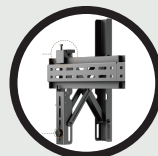

Para Pantallas de **37" - 70"**  Soporta Hasta **70 Kilos**  **KG** VESA Max. **600 x 400** 

SOPORTES

cód.:12194

Características

- ✓ Extensión Pop-Out: proporciona un acceso rápido para la instalación y el mantenimiento.
- ✓ Orificio de Bloqueo Antirrobo: para mayor seguridad que evita cualquier extracción no deseada (se requiere candado adicional)
- ✓ Los ajustes de nivelación permiten colocar el televisor perfectamente después de colgarlo.
- ✓ Sistema de Bloqueo Pop-Out: garantiza la seguridad reduciendo la posibilidad de pop-outs accidentales.
- ✓ Las placas de pared conectadas facilitan la realización de tableros de menú más largos.
- ✓ Distancia de separación al muro: 142mm.
- ✓ Soporta hasta 70kg
- ✓ VESA Max.:600 x 400
- ✓ Material Acero resistente y de gran calidad.
- ✓ Nivel Ajustable de Pantalla: +3°~-3°
- ✓ Espesor 1,5mm
- ✓ Fácil instalación
- ✓ Instalación en muro de concreto.

SOPORTES

cód.:12194

Dimensions (mm)